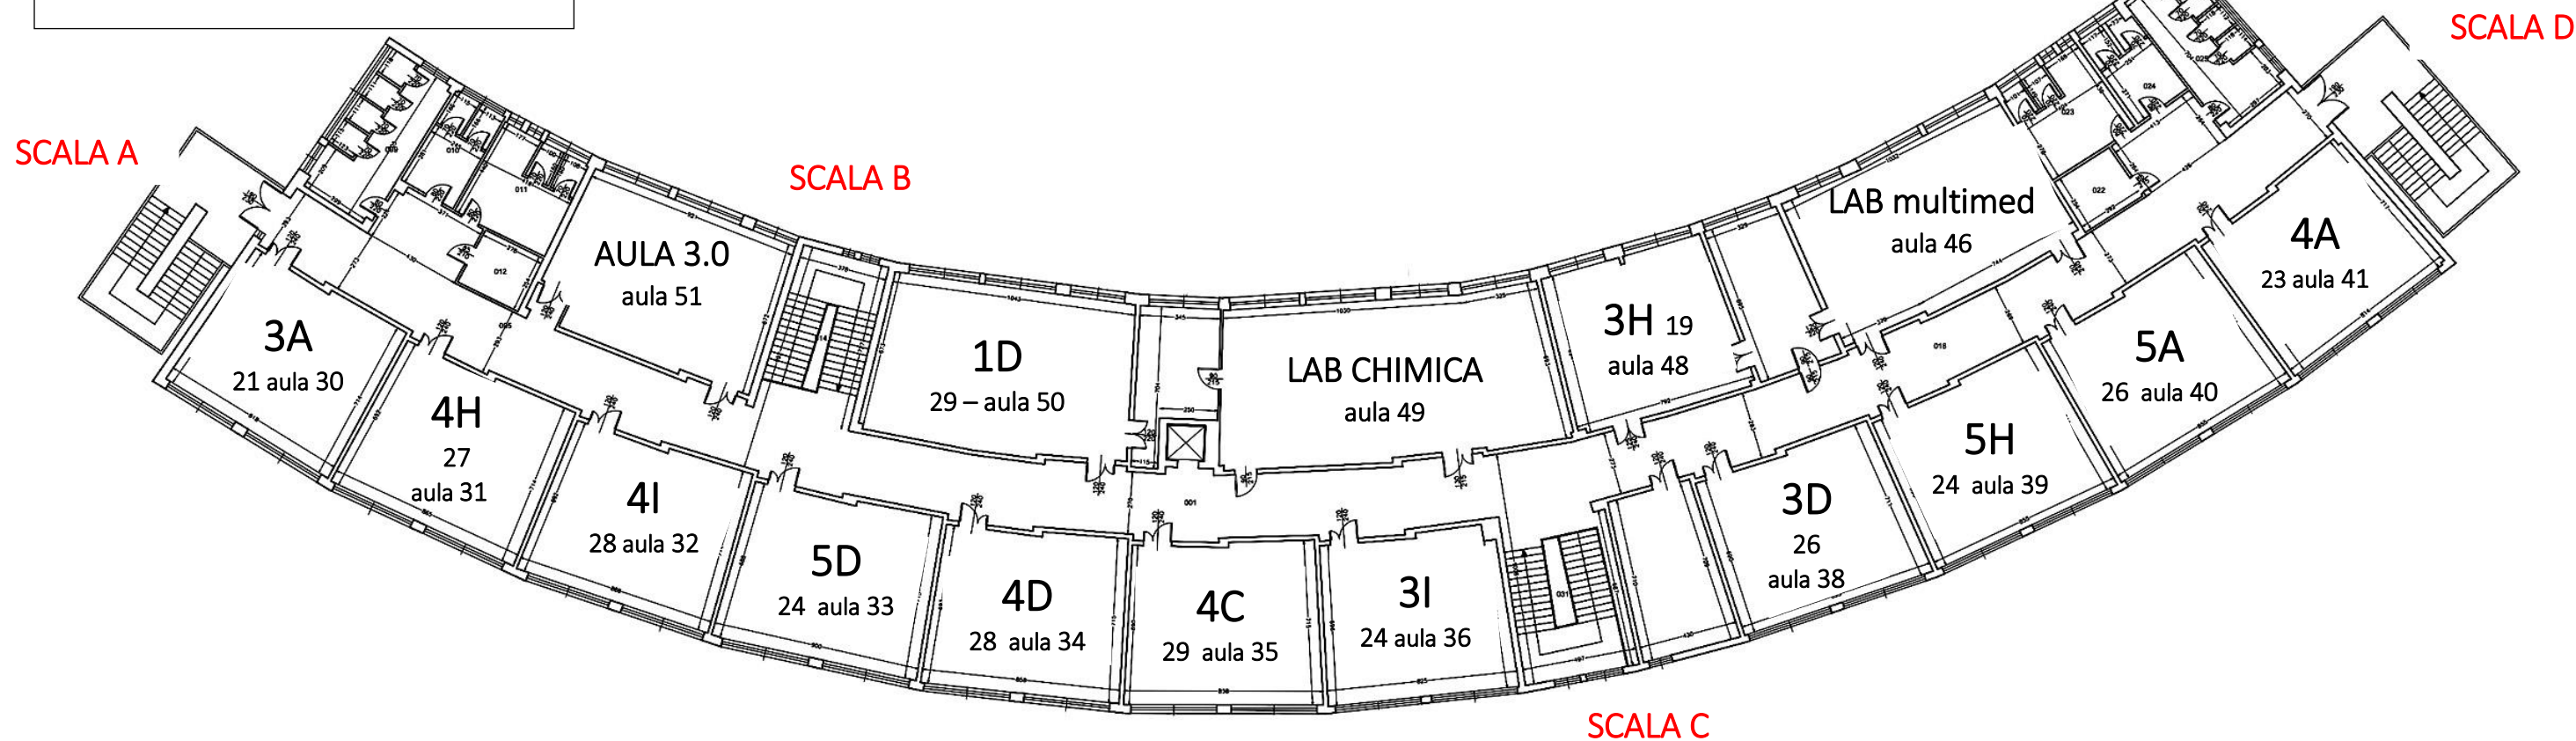

# LICEO SCIENTIFICO "E. CURIEL" – DISPOSIZIONE CLASSI SEDE CENTRALE – A.S. 2021-22

## PIANO PRIMO

## PIANO SECONDO

PIANO TERRA - AULE ATRIO INGRESSO SECONDARIO: 4E (17 - AULA 1) - 5B (19 - AULA 2)