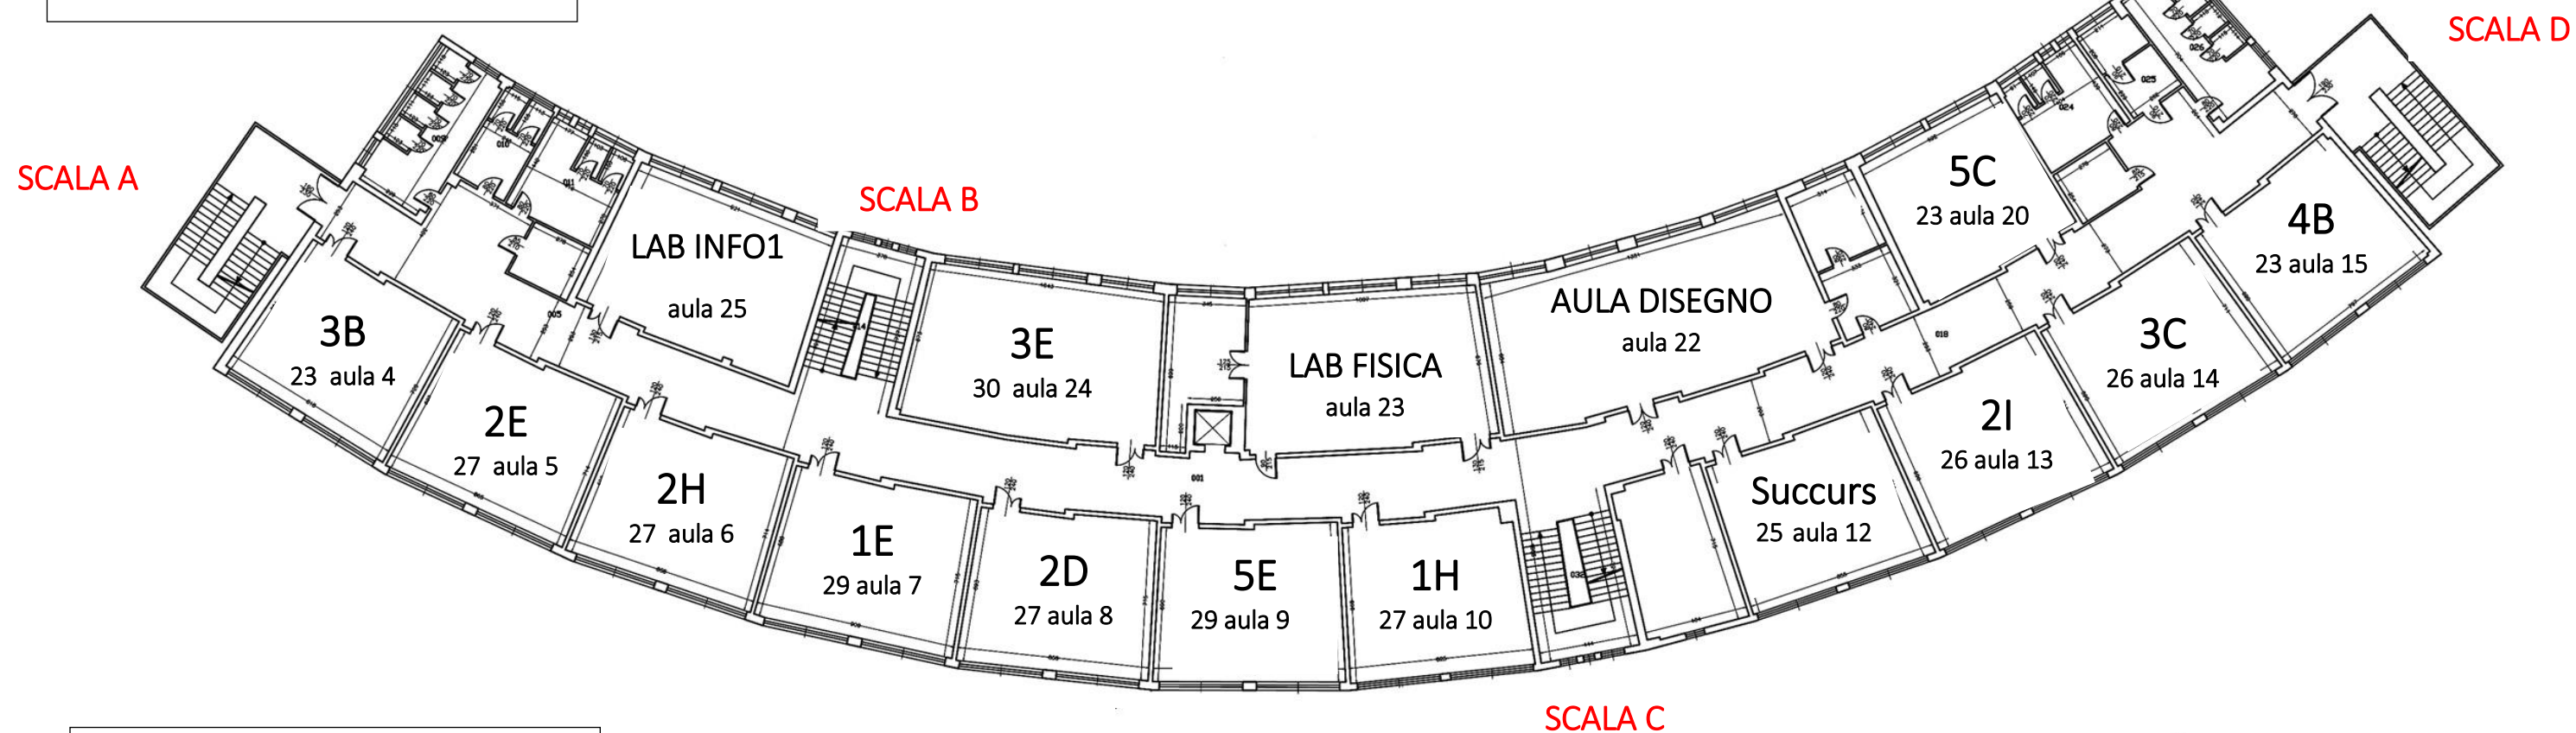

# LICEO SCIENTIFICO "E. CURIEL" – DISPOSIZIONE CLASSI SEDE CENTRALE – A.S. 2021-22

## PIANO PRIMO

## PIANO SECONDO

PIANO TERRA - AULE ATRIO INGRESSO SECONDARIO: 4E (17 - AULA 1) - 5B (19 - AULA 2)