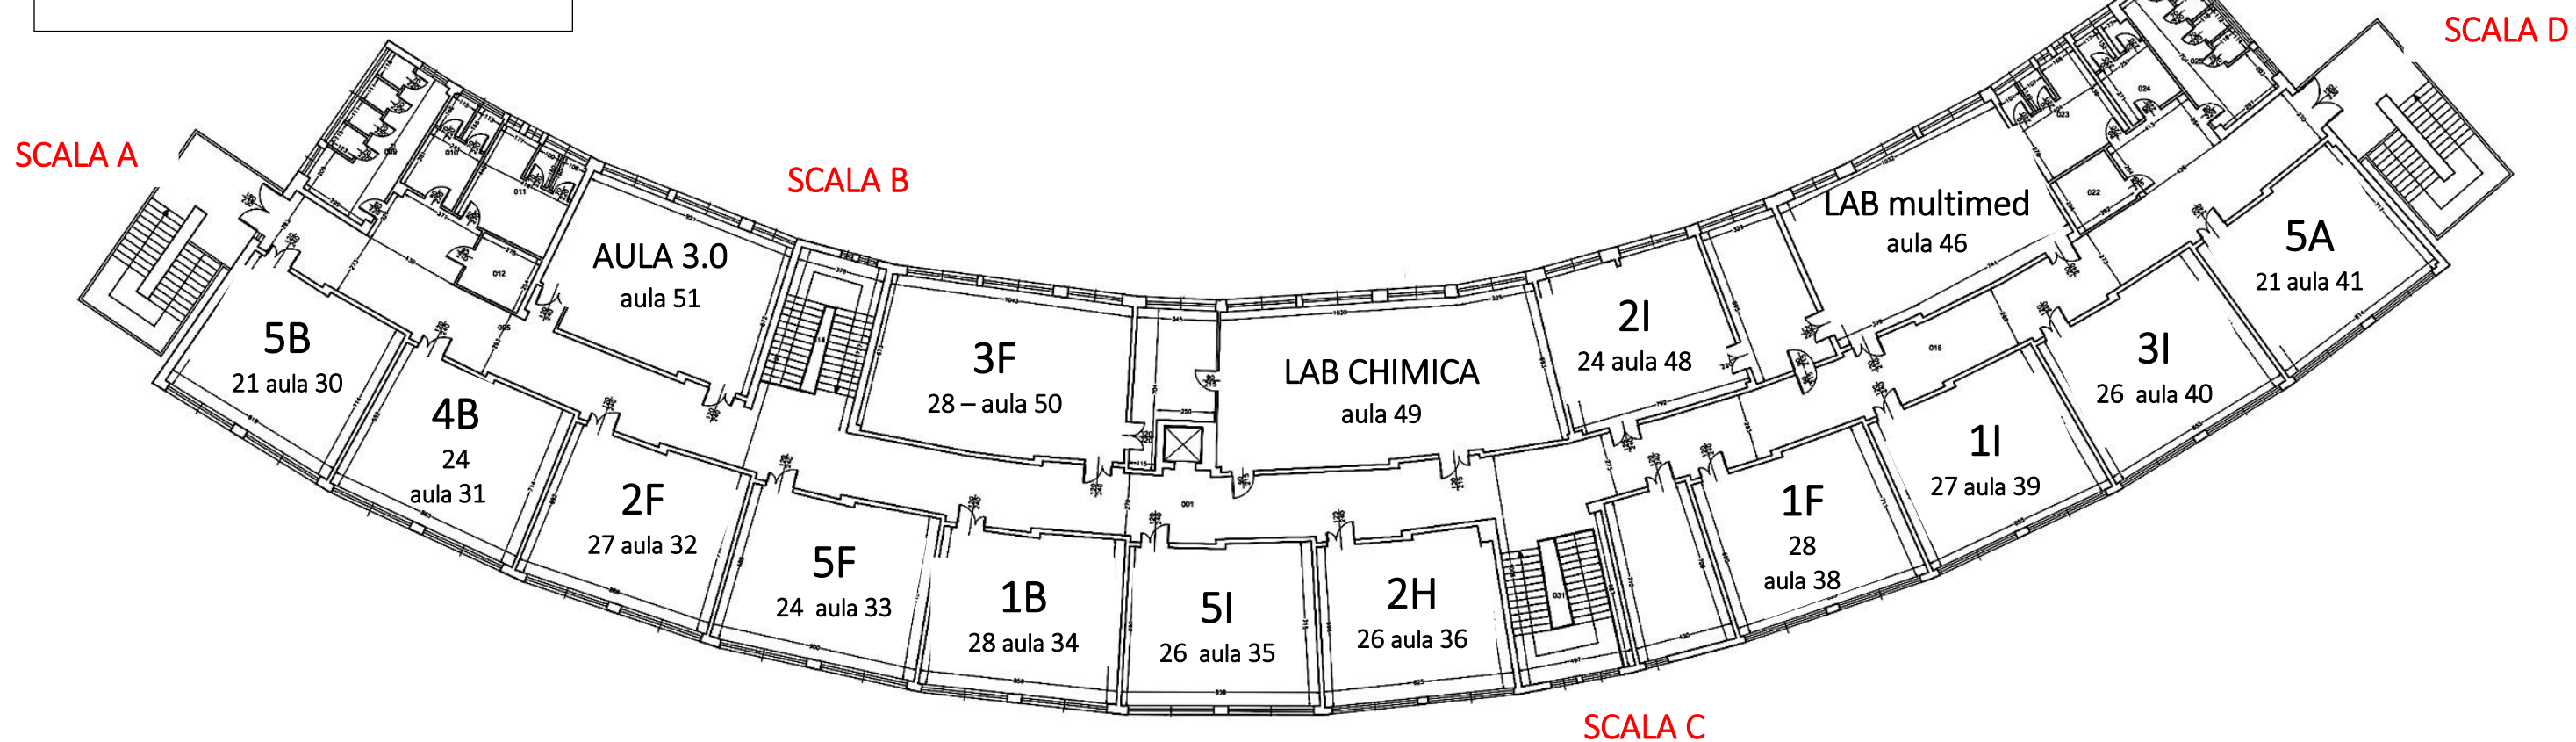

LICEO SCIENTIFICO "E. CURIEL" – DISPOSIZIONE CLASSI SEDE CENTRALE/SUCCESSALE – A.S. 2022-23

PIANO PRIMO

PIANO SECONDO

PIANO TERRA - AULE ATRIO INGRESSO SECONDARIO: 4G (19 - AULA 1) - 3B (21 - AULA 2)

PIANO TERRA

PRIMO PIANO

SECONDO PIANO

1^ PIANO - TORRETTA