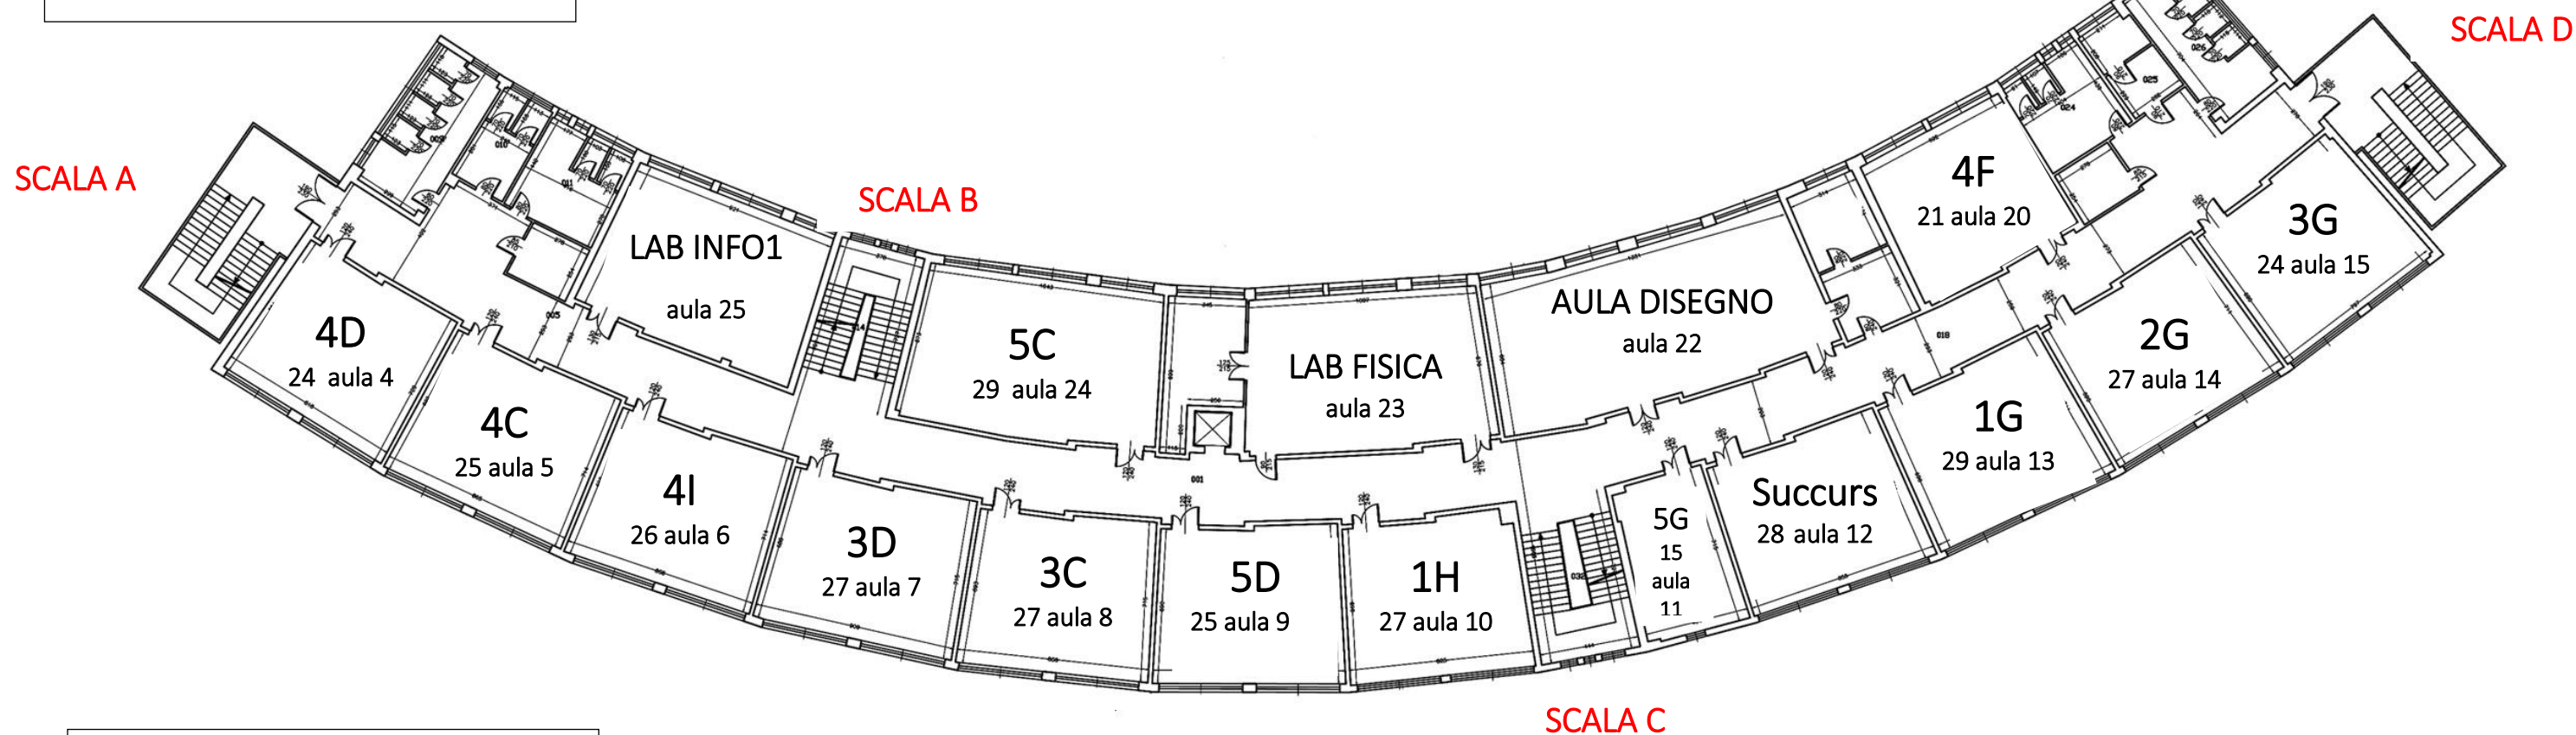

LICEO SCIENTIFICO "E. CURIEL" – DISPOSIZIONE CLASSI SEDE CENTRALE/SUCCESSALE – A.S. 2022-23

PIANO PRIMO

PIANO SECONDO

PIANO TERRA - AULE ATRIO INGRESSO SECONDARIO: 4G (19 - AULA 1) - 3B (21 - AULA 2)

PIANO TERRA

PRIMO PIANO

SECONDO PIANO

1^ PIANO - TORRETTA