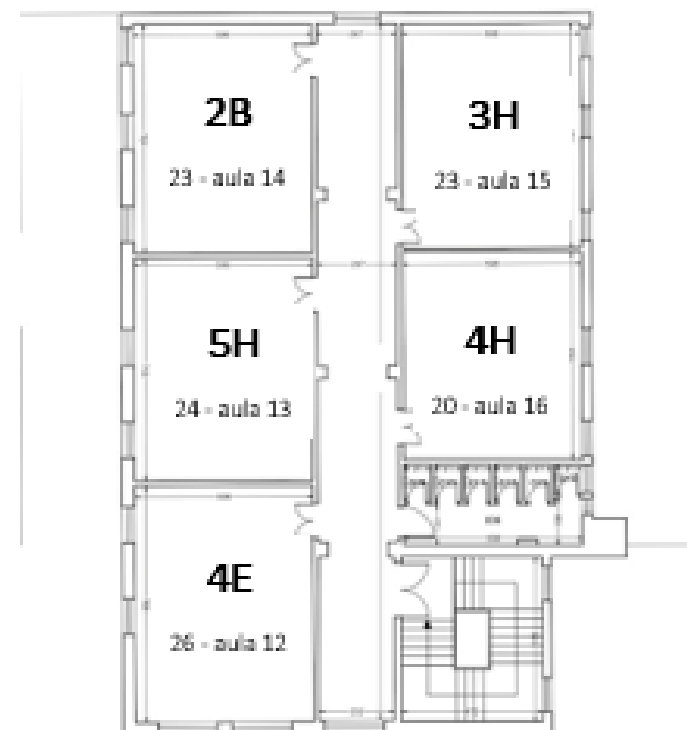

LICEO SCIENTIFICO "E. CURIEL" – DISPOSIZIONE CLASSI SEDE CENTRALE/SUCCESSALE – A.S. 2022-23

PIANO PRIMO

PIANO SECONDO

PIANO TERRA - AULE ATRIO INGRESSO SECONDARIO: 4G (19 - AULA 1) - 3B (21 - AULA 2)

PIANO TERRA

PRIMO PIANO

SECONDO PIANO

1^ PIANO - TORRETTA