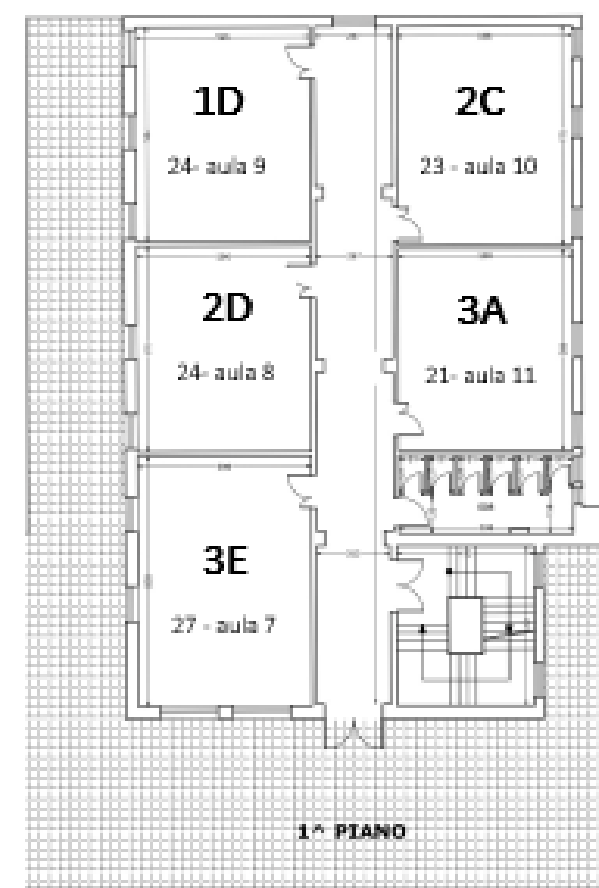

LICEO SCIENTIFICO "E. CURIEL" – DISPOSIZIONE CLASSI SEDE CENTRALE/SUCCESSALE – A.S. 2022-23

PIANO PRIMO

PIANO SECONDO

PIANO TERRA - AULE ATRIO INGRESSO SECONDARIO: 4G (19 - AULA 1) - 3B (21 - AULA 2)

PIANO TERRA

PRIMO PIANO

SECONDO PIANO

1^ PIANO - TORRETTA