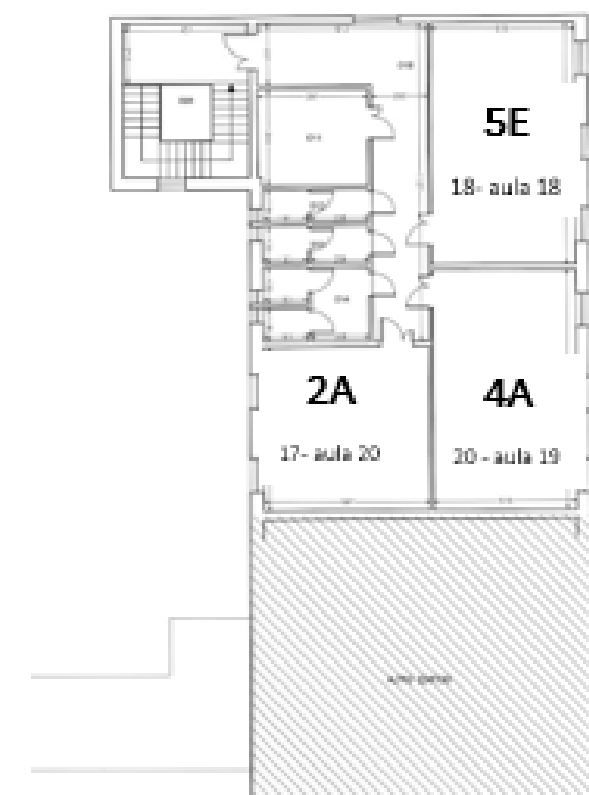

LICEO SCIENTIFICO "E. CURIEL" – DISPOSIZIONE CLASSI SEDE CENTRALE/SUCCESSALE – A.S. 2022-23

PIANO PRIMO

PIANO SECONDO

PIANO TERRA - AULE ATRIO INGRESSO SECONDARIO: 4G (19 - AULA 1) - 3B (21 - AULA 2)

PIANO TERRA

PRIMO PIANO

SECONDO PIANO

1^ PIANO - TORRETTA