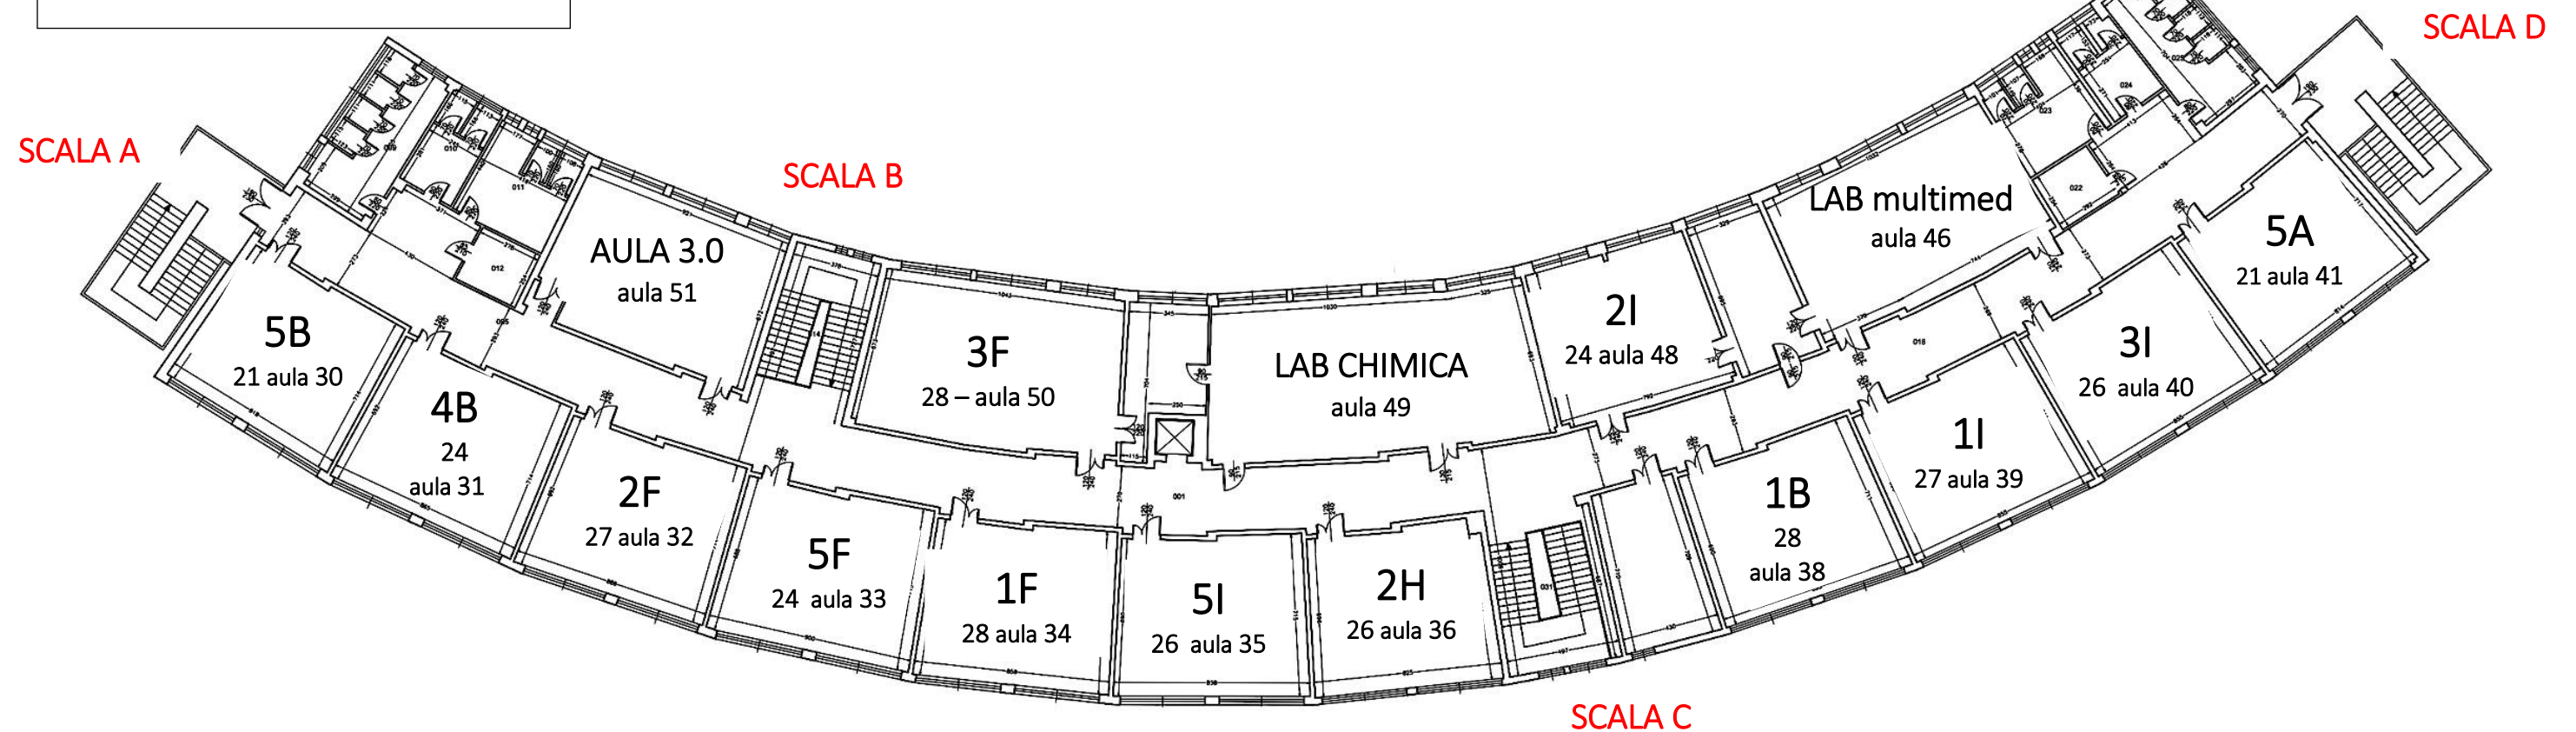

# LICEO SCIENTIFICO "E. CURIEL" – DISPOSIZIONE CLASSI SEDE CENTRALE – A.S. 2022-23

## PIANO PRIMO

## PIANO SECONDO

PIANO TERRA - AULE ATRIO INGRESSO SECONDARIO: 4G (19 - AULA 1) - 3B (21 - AULA 2)