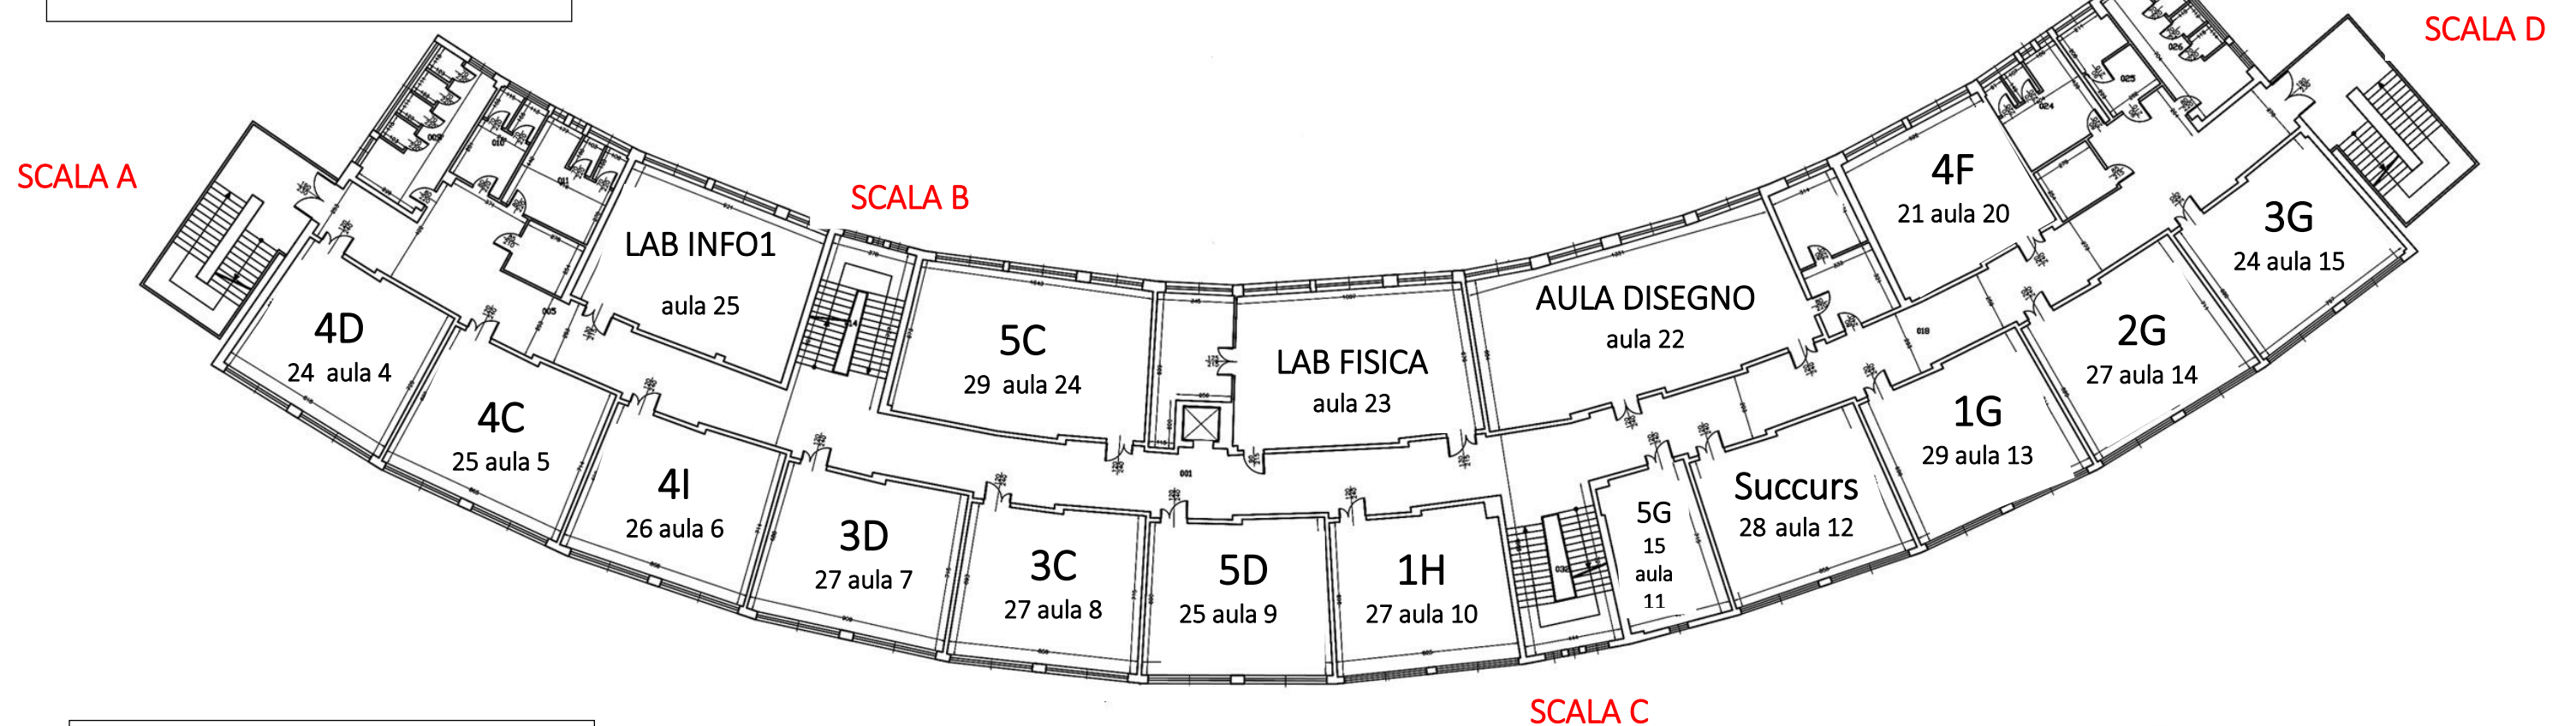

# LICEO SCIENTIFICO "E. CURIEL" – DISPOSIZIONE CLASSI SEDE CENTRALE – A.S. 2022-23

## PIANO PRIMO

## PIANO SECONDO

PIANO TERRA - AULE ATRIO INGRESSO SECONDARIO: 4G (19 - AULA 1) - 3B (21 - AULA 2)